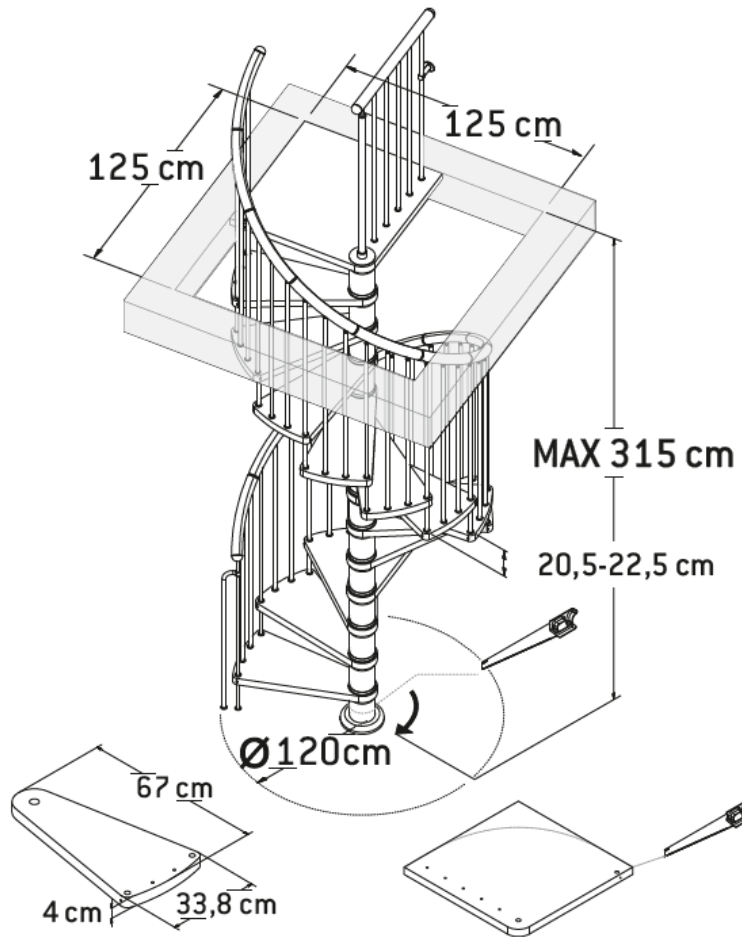

Půdní skládací schody

Mlynářské schody

Modulové schody

Točité schody

Venkovní schody

Dolle Vega

Točité schody

Výška podlaha -podlaha	max. 315 cm - 13 nášlapů + podesta
Průměr	Ø 120 i 140 cm
Nášlapy	hloubka: 40 mm buk masiv lakovaný
Výška schodu	20,5 - 22,5 cm
Zábradlí	kovové sloupky v šedé barvě, dřevěné madlo buk masiv lakovaný, Ø 50 mm
Doplňky	buková podesta čtvercová (část lze odříznout a změnit tvar) zábradlí na podestě
Flexibilita směr	konstrukci je možné nastavit jako levotočivou nebo pravotočivou

DOLLE®

Dolle Vega

VEGA Ø 120

VEGA Ø 140

Podpůrné prvky

Madlo

Zábradlí na podestě