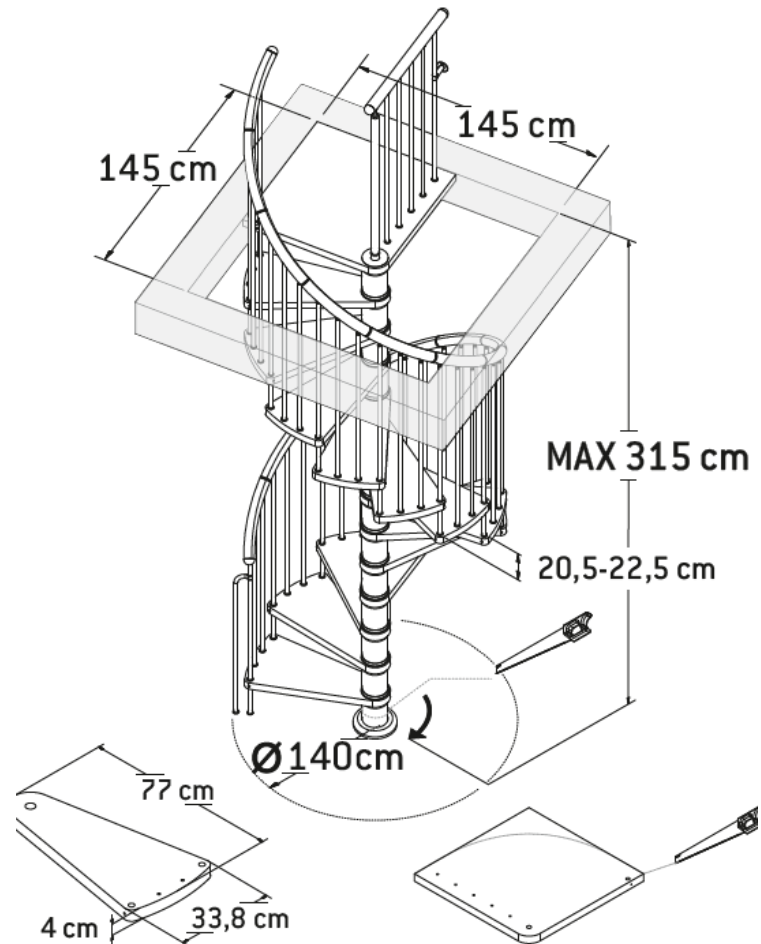

Půdní skládací schody

Mlynářské schody

Modulové schody

Točité schody

Venkovní schody

Dolle Vega

Točité schody

Výška podlaha -podlaha	max. 315 cm - 13 nášlapů + podesta
Průměr	Ø 120 i 140 cm
Nášlapy	hloubka: 40 mm buk masiv lakovaný
Výška schodu	20,5 - 22,5 cm
Zábradlí	kovové sloupky v šedé barvě, dřevěné madlo buk masiv lakovaný, Ø 50 mm
Doplňky	buková podesta čtvercová (část lze odříznout a změnit tvar) zábradlí na podestě
Flexibilita směr	konstrukci je možné nastavit jako levotočivou nebo pravotočivou

DOLLE®

Dolle Vega

VEGA Ø 120

VEGA Ø 140

Podpůrné prvky

Madlo

Zábradlí na podestě